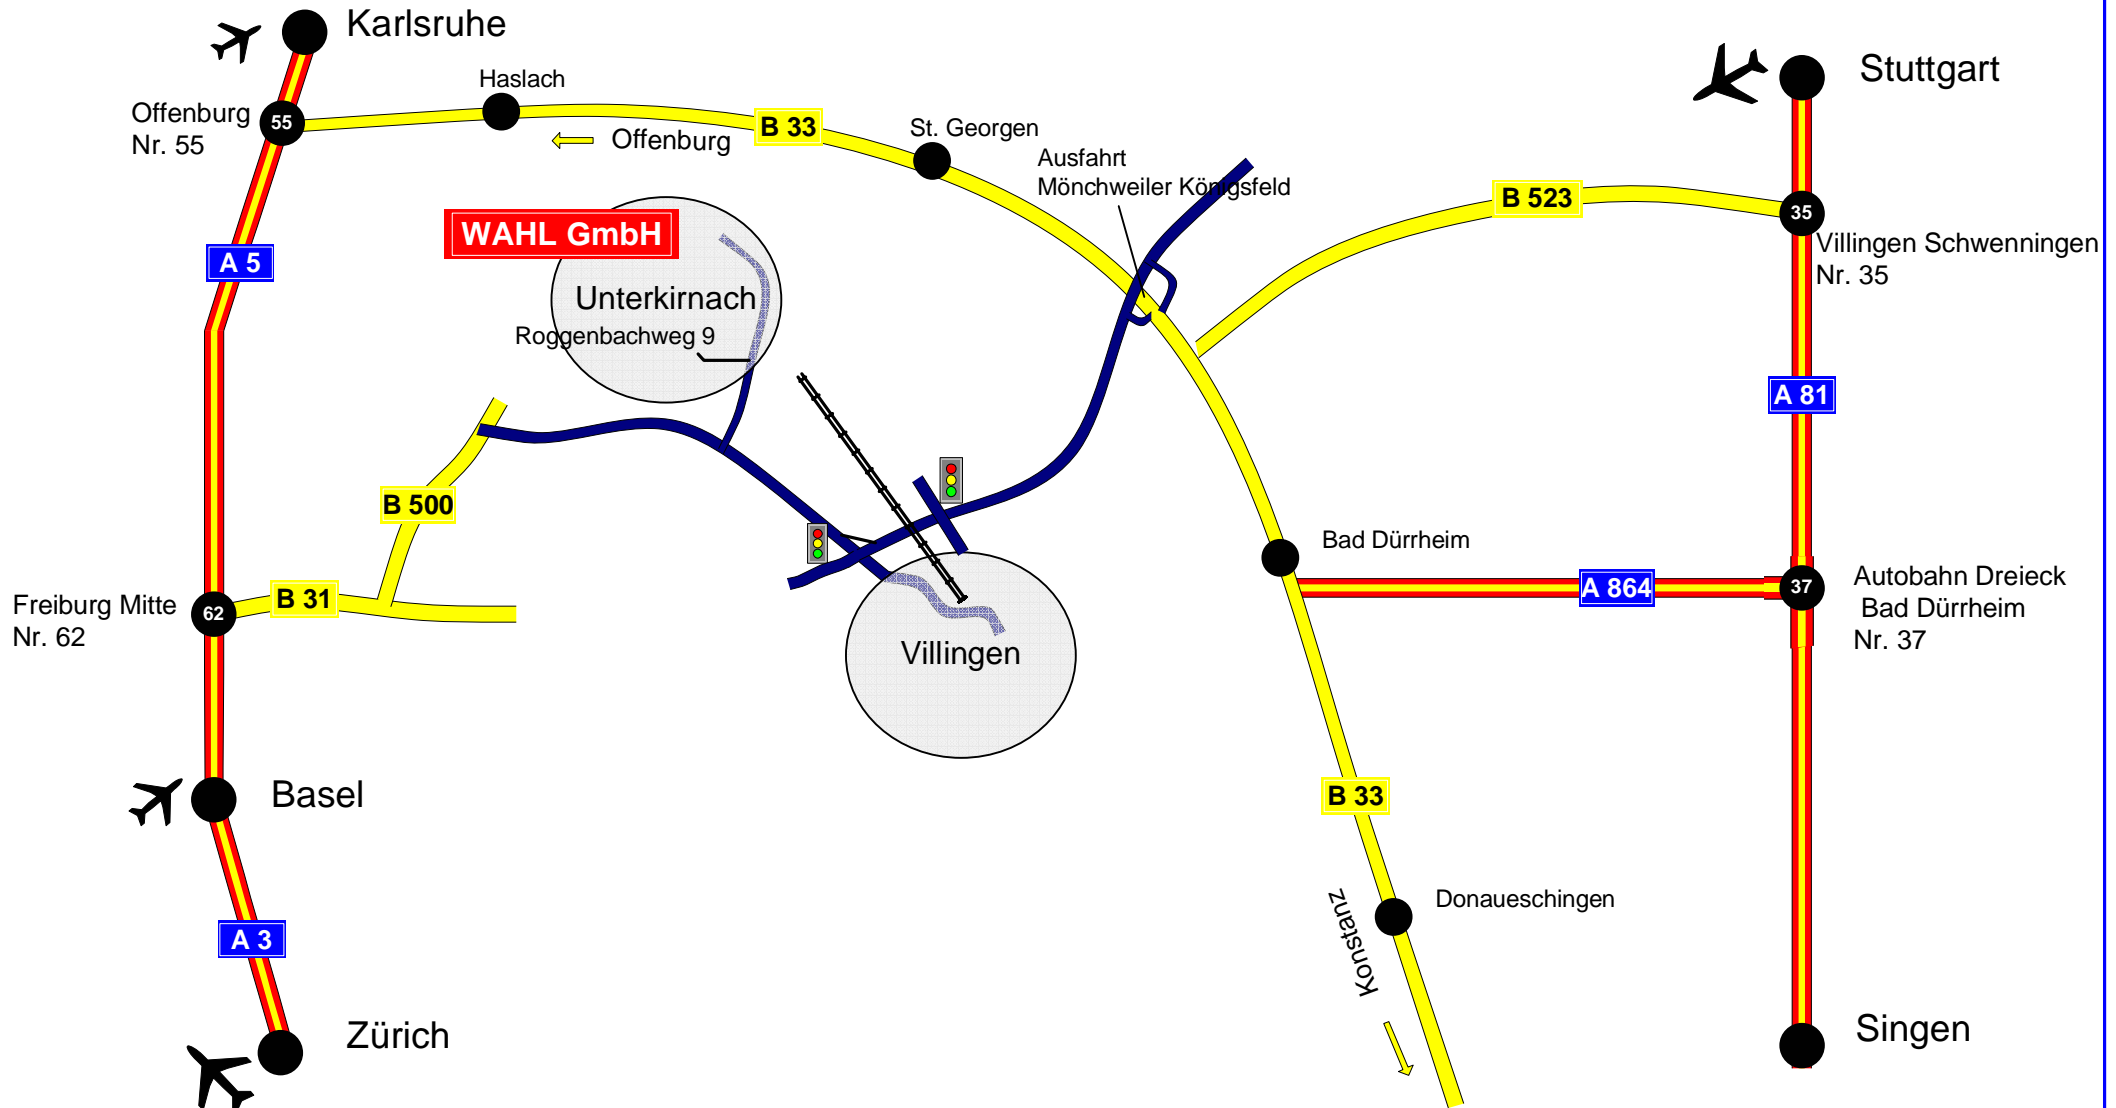

WAHL® MOSER® ermila.